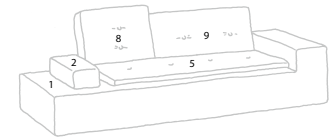

- 1 Park Sofa
- 2 Massangaben
- 3 Oberflächen und Farben

Polder Sofa XS

Polder Sofa XL

Polder Sofa XL, Farbenkombination

Polder Sofa XS, Farbenkombination

7
Lazio - crème/
hellgrau

04
stein

14
Kamel