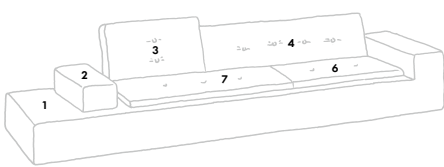

- 1 Park Sofa
- 2 Massangaben
- 3 Oberflächen und Farben

Polder Sofa XS

Polder Sofa XL

Polder Sofa XL, Farbenkombination

Polder Sofa XS, Farbenkombination

7
Lazio - crème/
hellgrau

04
stein

14
Kamel