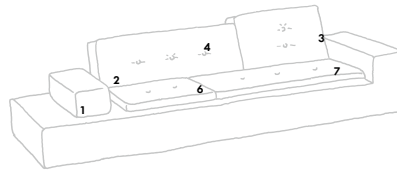

- 1 Park Sofa
- 2 Massangaben
- 3 Oberflächen und Farben

Polder Sofa XS

Polder Sofa XL

Polder Sofa XL, Farbenkombination

Polder Sofa XS, Farbenkombination

7
Lazio - crème/
hellgrau

04
stein

14
Kamel