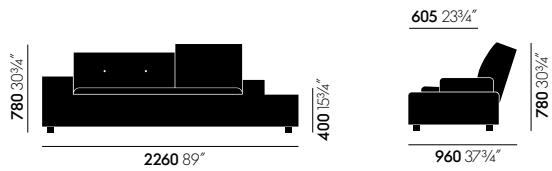

Polder Sofa XS