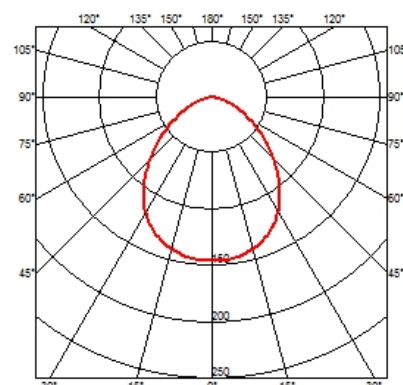

ZERTIFIZIERUNGEN, GÜTEZEICHEN