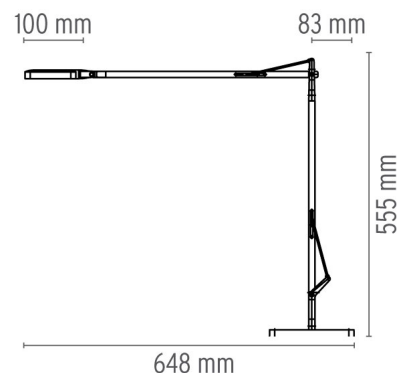

KELVIN LED BASIS

Montage	Basis
Beschreibung des Lampen	30 TOP LED 3000K 325 lm total - CRI 95 7,5W
Umgebung	Innenbeleuchtung
Ausführung	Anthrazit, Weiß, Chrom, Schwarz
Design-Auszeichnungen	Red Dot Design Award 2011, Good Design Award 2011
Technische Beschreibung	Tischlampe mit direktem Licht, doppeltem Pantograph-Arm und verstellbarem Kopf. Körper aus gegossener Aluminiumlegierung, Außenkopf aus Aluminiumguss mit spritzgegossenem Streukörper aus Methacrylat. Außenbeschichtung der BASIS aus ABS. Die Struktur wird aus einem Quadratstrang fließgepresster Aluminiumlegierung (12 x 12 mm) gewonnen, mechanisch gebildet, um die Lagerung und das Gleiten der Kompensationsfedern aus Innox-Stahl und der spritzgegossenen Gleitschuhe aus Acetalharz in ihrem Inneren zu ermöglichen. Die äußeren Verbindungsstangen sind aus einem Stahldraht mit 3 mm Durchmesser. Erhältlich in weiß, anthrazit, schwarz oder chrom. Der On/OFF Schalter ist elektronisch und mit einem optischen Betrieb ausgerüstet, der im Kopf untergebracht ist. Zwei Möglichkeiten zur Auswahl: - PERSONLICHE EINSTELLUNGEN (orangefarbene Schalter) Reguliert die Lichtintensität, wie Sie es wünschen. - GREEN MODE (grünen Schalter) Nun wird Kelvin LED Green und spart dank der Möglichkeit, das Licht der Umgebung automatisch zu kompensieren, noch mehr Energie.

Kelvin LED Basis

designed by Antonio Citterio with Toan Nguyen

Tischlampe mit direktem Licht

- F3311030 Schwarz glänzend
- F3311009 Weiß glänzend
- F3311033 Anthrazit
- F3311057 Chrom

ABMESSUNGEN

ELEKTROTECHNIK

Transformator	Inklusive
Installation des Transformators	Stecker
Notleuchte	Ohne
Spannung (V)	100/240V 50/60 Hz

TECHNISCHE DATEN

Einspeisung	Elektrokabel
Cord length(mm)	1800
Baumaterial	Aluminium
Gewicht (kg)	4.85