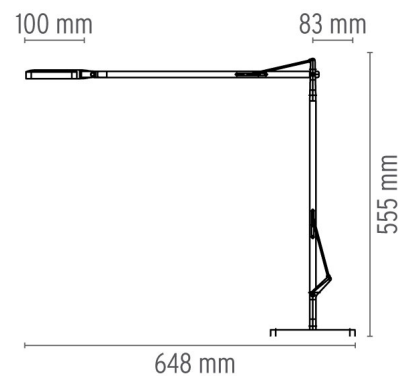

ABMESSUNGEN