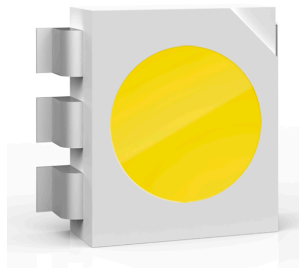

Kelvin LED Basis . Lampen

TOP LED 1W Special Base

Leistung **Watt:**
1 W

Leuchtmittelkategorie:
LED

Anschluss:
Spezielle Befestigung

Lampentyp:
LED