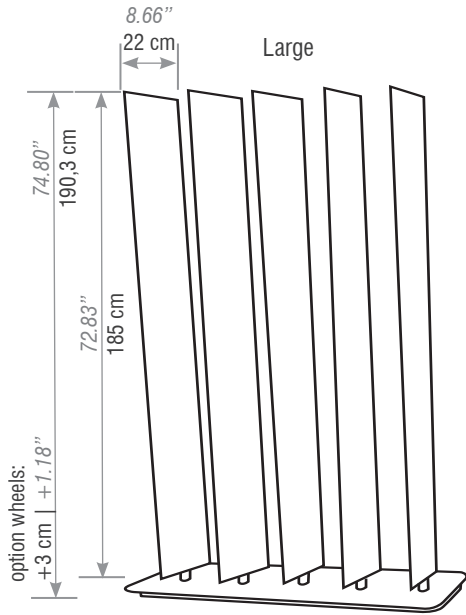

	Size:		Weight:
BLINDS			
+ FLOORPLATE:	REGULAR:	CURVED:	
Small:	100 x 37 x 120,3 cm <i>39.37 x 14.57 x 47.24 inch</i>	108,5 x 44,5 x 120,3 cm <i>42.52 x 17.32 x 47.24 inch</i>	net-netto: 19,2 kg <i>net-netto: 41.89 lbs</i>
Medium:	100 x 37 x 155,3 cm <i>39.37 x 14.57 x 61.02 inch</i>	108,5 x 44,5 x 155,3 cm <i>42.52 x 17.32 x 61.02 inch</i>	net-netto: 22,1 kg <i>net-netto: 48.50 lbs</i>
Large:	100 x 37 x 190,3 cm <i>39.37 x 14.57 x 74.80 inch</i>	108,5 x 44,5 x 190,3 cm <i>42.52 x 17.32 x 74.80 inch</i>	net-netto: 25,4 kg <i>net-netto: 55.12 lbs</i>
+ Wheels (4pcs):	+ 3 cm H <i>+ 1.18 inch</i>	+ 3 cm H <i>+ 1.18 inch</i>	net-netto: + 0,22 kg <i>net-netto: + 0.49 lbs</i>

PACKAGING:			
BOX 1:	Size:		Weight:
BLINDS			
Small:	120 x 25 x 25 cm <i>47.24 x 9.84 x 9.84 inch</i>		net-netto: 10,5 kg <i>net-netto: 22.05 lbs</i>
Medium:	155 x 25 x 25 cm <i>61.02 x 9.84 x 9.84 inch</i>		net-netto: 13,2 kg <i>net-netto: 28.66 lbs</i>
Large:	190 x 25 x 25 cm <i>74.80 x 9.84 x 9.84 inch</i>		net-netto: 16,2 kg <i>net-netto: 35.27 lbs</i>

BOX 2:			
FLOORPLATE	REGULAR:	CURVED:	
	101 x 38 x 4,5 cm <i>39.76 x 14.96 x 1.57 inch</i>	110 x 48 x 4,5 cm <i>43.31 x 18.90 x 1.57 inch</i>	net-netto: 12,5 kg <i>net-netto: 26.46 lbs</i>

+ Wheels (4pcs): **net-netto: + 0,22 kg**
net-netto: + 0.49 lbs

BuzziBlinds | Dimensions & Weight

REGULAR

CURVED