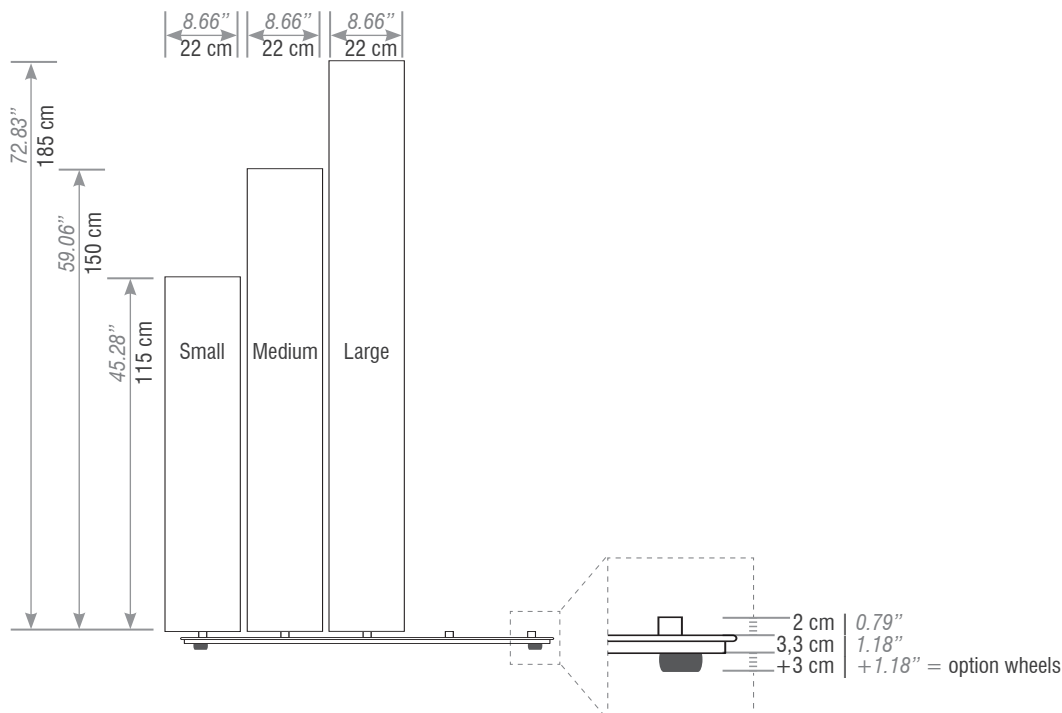

BuzziBlinds | Dimensions & Weight

	Size:		Weight:
BLINDS			
+ FLOORPLATE:	REGULAR:	CURVED:	
Small:	100 x 37 x 120,3 cm <i>39.37 x 14.57 x 47.24 inch</i>	108,5 x 44,5 x 120,3 cm <i>42.52 x 17.32 x 47.24 inch</i>	net-netto: 19,2 kg <i>net-netto: 41.89 lbs</i>
Medium:	100 x 37 x 155,3 cm <i>39.37 x 14.57 x 61.02 inch</i>	108,5 x 44,5 x 155,3 cm <i>42.52 x 17.32 x 61.02 inch</i>	net-netto: 22,1 kg <i>net-netto: 48.50 lbs</i>
Large:	100 x 37 x 190,3 cm <i>39.37 x 14.57 x 74.80 inch</i>	108,5 x 44,5 x 190,3 cm <i>42.52 x 17.32 x 74.80 inch</i>	net-netto: 25,4 kg <i>net-netto: 55.12 lbs</i>
+ Wheels (4pcs):	+ 3 cm H <i>+ 1.18 inch</i>	+ 3 cm H <i>+ 1.18 inch</i>	net-netto: + 0,22 kg <i>net-netto: + 0.49 lbs</i>

PACKAGING:			
BOX 1:	Size:		Weight:
BLINDS			
Small:	120 x 25 x 25 cm <i>47.24 x 9.84 x 9.84 inch</i>		net-netto: 10,5 kg <i>net-netto: 22.05 lbs</i>
Medium:	155 x 25 x 25 cm <i>61.02 x 9.84 x 9.84 inch</i>		net-netto: 13,2 kg <i>net-netto: 28.66 lbs</i>
Large:	190 x 25 x 25 cm <i>74.80 x 9.84 x 9.84 inch</i>		net-netto: 16,2 kg <i>net-netto: 35.27 lbs</i>

BOX 2:			
FLOORPLATE	REGULAR:	CURVED:	
	101 x 38 x 4,5 cm <i>39.76 x 14.96 x 1.57 inch</i>	110 x 48 x 4,5 cm <i>43.31 x 18.90 x 1.57 inch</i>	net-netto: 12,5 kg <i>net-netto: 26.46 lbs</i>

+ Wheels (4pcs): **net-netto: + 0,22 kg**
net-netto: + 0.49 lbs