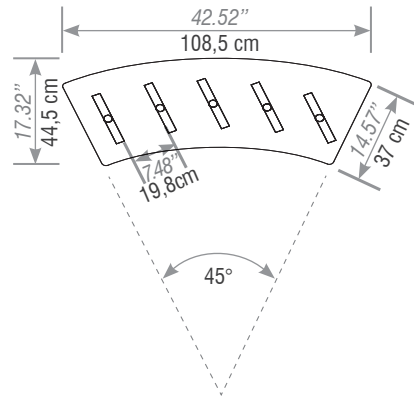

	Size:		Weight:
BLINDS			
+ FLOORPLATE:	REGULAR:	CURVED:	
Small:	100 x 37 x 120,3 cm <i>39.37 x 14.57 x 47.24 inch</i>	108,5 x 44,5 x 120,3 cm <i>42.52 x 17.32 x 47.24 inch</i>	net-netto: 19,2 kg <i>net-netto: 41.89 lbs</i>
Medium:	100 x 37 x 155,3 cm <i>39.37 x 14.57 x 61.02 inch</i>	108,5 x 44,5 x 155,3 cm <i>42.52 x 17.32 x 61.02 inch</i>	net-netto: 22,1 kg <i>net-netto: 48.50 lbs</i>
Large:	100 x 37 x 190,3 cm <i>39.37 x 14.57 x 74.80 inch</i>	108,5 x 44,5 x 190,3 cm <i>42.52 x 17.32 x 74.80 inch</i>	net-netto: 25,4 kg <i>net-netto: 55.12 lbs</i>
+ Wheels (4pcs):	+ 3 cm H <i>+ 1.18 inch</i>	+ 3 cm H <i>+ 1.18 inch</i>	net-netto: + 0,22 kg <i>net-netto: + 0.49 lbs</i>

PACKAGING:			
BOX 1:	Size:		Weight:
BLINDS			
Small:	120 x 25 x 25 cm <i>47.24 x 9.84 x 9.84 inch</i>		net-netto: 10,5 kg <i>net-netto: 22.05 lbs</i>
Medium:	155 x 25 x 25 cm <i>61.02 x 9.84 x 9.84 inch</i>		net-netto: 13,2 kg <i>net-netto: 28.66 lbs</i>
Large:	190 x 25 x 25 cm <i>74.80 x 9.84 x 9.84 inch</i>		net-netto: 16,2 kg <i>net-netto: 35.27 lbs</i>

BOX 2:			
FLOORPLATE	REGULAR:	CURVED:	
	101 x 38 x 4,5 cm <i>39.76 x 14.96 x 1.57 inch</i>	110 x 48 x 4,5 cm <i>43.31 x 18.90 x 1.57 inch</i>	net-netto: 12,5 kg <i>net-netto: 26.46 lbs</i>

+ Wheels (4pcs): **net-netto: + 0,22 kg**
net-netto: + 0.49 lbs

BuzziBlinds | Dimensions & Weight

REGULAR

CURVED