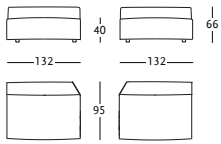

ESCRITORIO Y BIBLIOTECA

Estructura y superficies de acero lacado en color cromo o negro. Repisas tapizadas de cuero pigmentato 90.

1231 Party

Gabriele Rosa (2012)

1231/LIB

1231/SCR