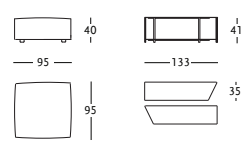

ESCRITORIO Y BIBLIOTECA

Estructura y superficies de acero lacado en color cromo o negro. Repisas tapizadas de cuero pigmentato 90.

1231 Party

Gabriele Rosa (2012)

1231/LIB

1231/SCR