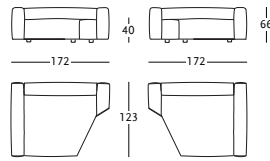

ESCRITORIO Y BIBLIOTECA

Estructura y superficies de acero lacado en color cromo o negro. Repisas tapizadas de cuero pigmentato 90.

1231 Party

Gabriele Rosa (2012)

1231/LIB

1231/SCR