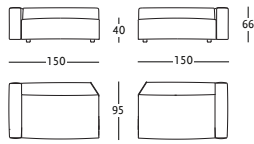

ESCRITORIO Y BIBLIOTECA

Estructura y superficies de acero lacado en color cromo o negro. Repisas tapizadas de cuero pigmentato 90.

1231 Party

Gabriele Rosa (2012)

1231/LIB

1231/SCR