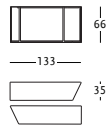

ESCRITORIO Y BIBLIOTECA

Estructura y superficies de acero lacado en color cromo o negro. Repisas tapizadas de cuero pigmentato 90.

1231 Party

Gabriele Rosa (2012)

1231/LIB

1231/SCR