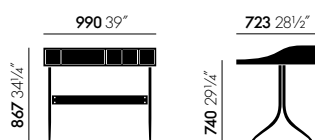

Massangaben

Home Desk

Oberflächen und Farben