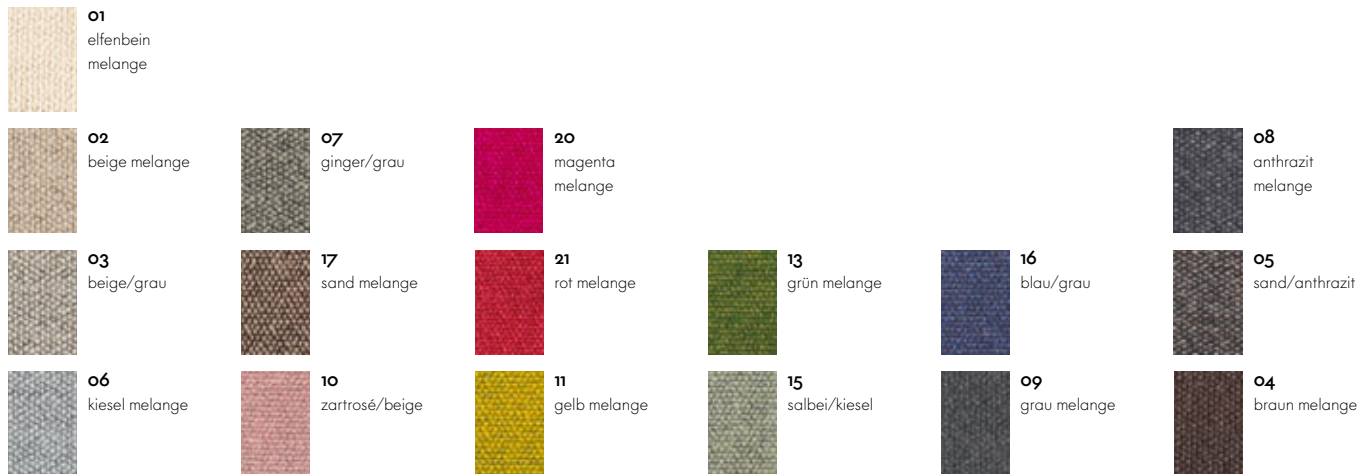

MASSANGABEN (Masse wurden ermittelt nach EN 1335-1)

Grand Repos

Panchina

Ottoman

Oberflächen und Farben

Crede

Dumet