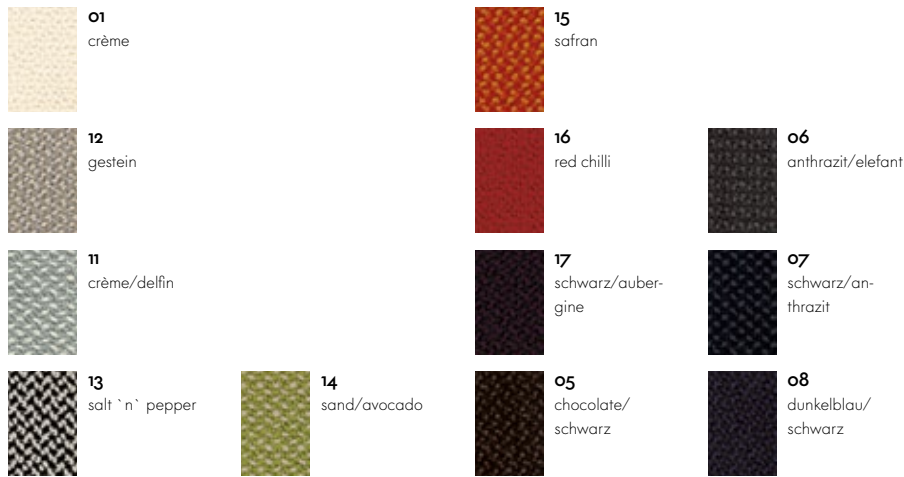

Oberflächen und Farben

Crede