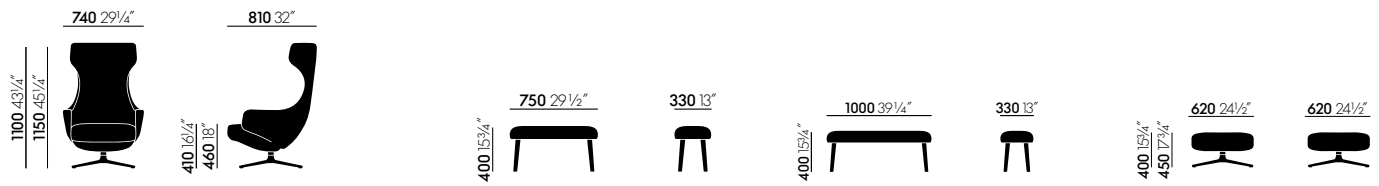

MASSANGABEN (Masse wurden ermittelt nach EN 1335-1)

Grand Repos