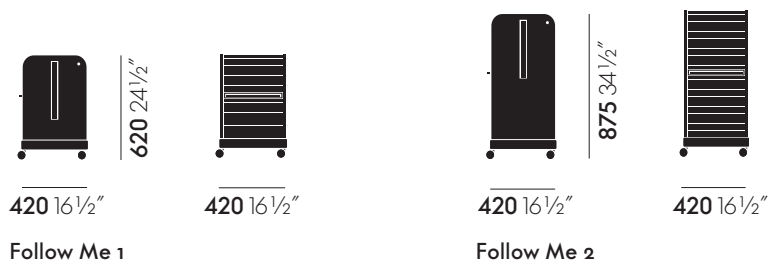

Follow Me 1

Follow Me 2