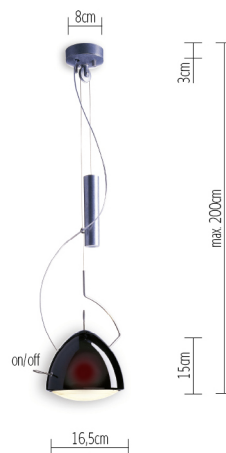

GEORGE SUSPENSION UP black-red

BJ00-0

Produkttyp:

Leuchtmittel:

1x BM21-0

Im Lieferumfang enthalten:

Ja

Anzahl Leuchtmittel pro Leuchte:

1

TECHNISCHE DATEN

Fassung / Leuchtmittel
Montageart
Lichtaustritt
Lichtverteilung
Leuchtenbetriebswirkungsgrad
Ausstrahlungswinkel
Werkstoff des Gehäuses
Nennspannung von/bis
Netzfrequenz
Betriebsgerät
Dimmbar
Mit Dimmer
Höhenverstellbar
Pendellänge von/bis
Nettogewicht
Brandschutz "F"
Niederdrucklampen verwenden
Energieeffizienz

B15d
Deckenaufbau
direkt
symmetrisch
55 %
118 °
PC-Glas
220-240 V
50/60 Hz
nicht erforderlich
Ja
Nein
Ja
-/2000 mm
2,50 kg
Ja
Ja
D

LICHTVERTEILUNG