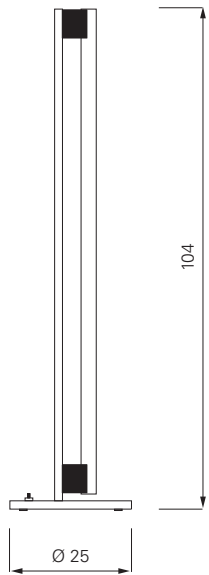

## Tube Light

Eileen Gray, 1927

Authorised by The World Licence Holder  
Aram Designs Ltd, London

# Tube Light

Eileen Gray, 1927

Stehleuchte, verchromt mit schwarzen Kunststofffassungen, Fußschalter. Details siehe Preisliste.

Leuchtmittel:  
120 W Linestraröhre (S 14s)

Floor lamp, chromium-plated with black plastic lamp socket, foot switch. Details see price list.

Bulb:  
120 W Linestra tube (S 14s)

Lampadaire chromé avec douilles en matière plastique noir, interrupteur à pied. Détails, voir la liste de prix.

Ampoule :  
120 W tube Linestra (S 14s)

Lámpara de pie, cromada con montura sintética negra. Interruptor de pie. Detalles ver lista de precios.

Elemento de iluminación:  
120 W tubo linestra (S 14s)