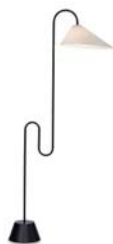

ROATTINO 1931