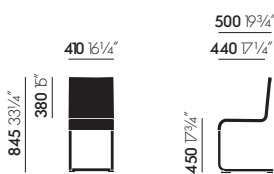

Die klare, schlichte Form ist das ästhetische Merkmal von .05. Und für den Sitzkomfort sorgt seine Konstruktion: Die Schale aus flexiblem Polyurethan-Integral-schaum passt sich dem Körper an, der obere Teil der Rückenlehne verformt sich dank der darin eingelassenen Blattfedern beim Zurücklehnen auf angenehme Weise. Zusammen mit dem typischen,

#### MASSANGABEN (Masse wurden ermittelt nach EN 1335-1)

.05, nicht stapelbar

.05, stapelbar

**01**  
basic dark

**05**  
grau

**26**  
poppy red

**10**  
signalrot

**38**  
avocado