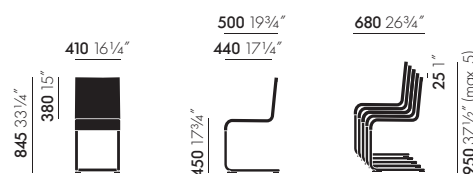

Die klare, schlichte Form ist das ästhetische Merkmal von .05. Und für den Sitzkomfort sorgt seine Konstruktion: Die Schale aus flexiblem Polyurethan-Integral-schaum passt sich dem Körper an, der obere Teil der Rückenlehne verformt sich dank der darin eingelassenen Blattfedern beim Zurücklehnen auf angenehme Weise. Zusammen mit dem typischen,

#### MASSANGABEN (Masse wurden ermittelt nach EN 1335-1)

.05, nicht stapelbar

.05, stapelbar

**01**  
basic dark

**05**  
grau

**26**  
poppy red

**10**  
signalrot

**38**  
avocado