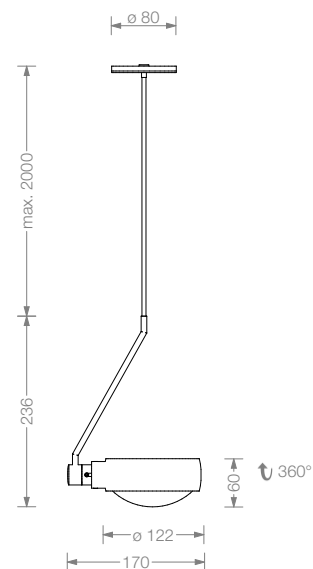

Sento filo singolo Niedervolt-Halogen

Pendelleuchte aus modularem Kopf-Körper-System

Das Occhio Kopf-Körper-System sorgt dank einzigartiger Modularität für beeindruckende Lichtlösungen im Raum. Für spezifische Lichtwirkungen stehen verschiedene, drehbare Reflektorköpfe zur Verfügung, die durch einen einfachen Steckmechanismus jederzeit leicht ausgetauscht werden können. Für die Montage stehen verschiedene Ein- und Aufbaudosen bzw. Gehäuse zur Auswahl.

Pendelleuchte Occhio Sento filo singolo besteht aus

body Occhio filo singolo - versch. Längen und Oberflächen
head Occhio Sento - versch. Lichtwirkungen und Oberflächen
Occhio Zubehör - versch. Montagevarianten und Oberflächen

Material

Aluminium, Messing, Stahl, Glas

Oberfläche

Kopf: siehe S.2 Datenblatt
Körper: chrom, chrom matt

Länge

Kabellänge max. 200 cm

empfohlene Lichtwirkung

A, B, C, E siehe S.2 Datenblatt

Leuchtmittel

Niedervolt-Halogen, Betriebsspannung 12 V
max. 60 W IRC, GY6.35,
Energieeffizienzklasse B, Lebensdauer 4.000 h

Lichtstrom (LM)

35 W / 860 lm, 50 W / 1180 lm, 60 W / 1650 lm

Farbtemperatur / Farbwiedergabe

3000 K / CRI 100

Gewicht

Reflektorkopf und Körper max. 1,3 kg

Montagezubehör

für Einbau oder Aufbau, siehe S.4 Datenblatt