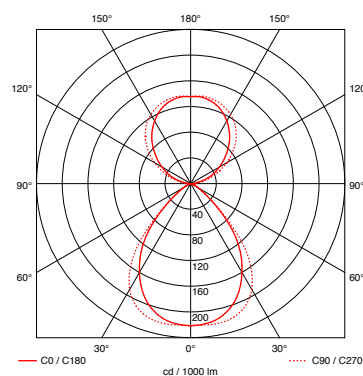

Sento E (satiniertes Glas / Linse)
Reflektorkopf für diffuses Licht in eine und
gerichtetes Licht in die andere Richtung

Leuchtenwirkungsgrad

82%

Lichtkegel

ca. 85°

Glas

satiniertes, hitzefestes Glas

Linse

optisches Glas

Ring

chrom, chrom matt,
weiß oder schwarz glänzend lackiert
(bianco, nero)

Halter

chrom oder chrom matt