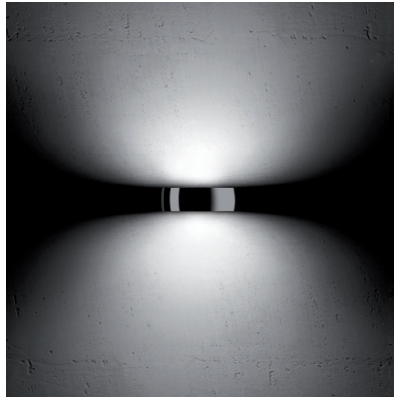

Sento filo singolo empfohlene Lichtwirkungen

Sento A (satiniertes Glas / satiniertes Glas)
Reflektorkopf für diffuses Licht
in beide Richtungen

Leuchtenwirkungsgrad

79%

Glas

satiniertes, hitzefestes Glas

Ring / Cover

chrom, chrom matt
weiß oder schwarz glänzend lackiert
(bianco, nero)

Halter

chrom oder chrom matt