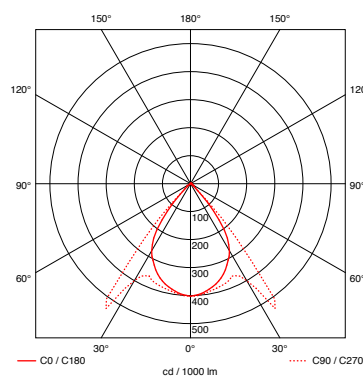

**Sento C** (Cover / Linse)  
Reflektorkopf für gerichtetes Licht  
in eine Richtung

**Leuchtenwirkungsgrad**

56%

**Lichtkegel**

ca. 85°

**Linse**

optisches Glas

**Ring / Cover**