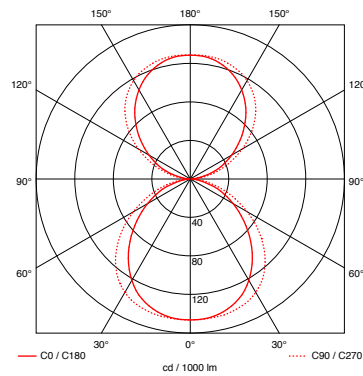

Sento filo singolo empfohlene Lichtwirkungen

Sento A (satiniertes Glas / satiniertes Glas)
Reflektorkopf für diffuses Licht
in beide Richtungen

Leuchtenwirkungsgrad

79%

Glas

satiniertes, hitzefestes Glas

Ring / Cover

chrom, chrom matt
weiß oder schwarz glänzend lackiert
(bianco, nero)

Halter

chrom oder chrom matt