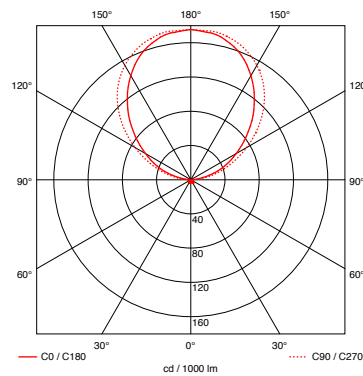

Sento B (satiniertes Glas / Cover)
Reflektorkopf für diffuses Licht
in eine Richtung

Leuchtenwirkungsgrad

49%

Glas

satiniertes, hitzefestes Glas

Ring / Cover

chrom, chrom matt
weiß oder schwarz glänzend lackiert
(bianco, nero)

Halter

chrom oder chrom matt